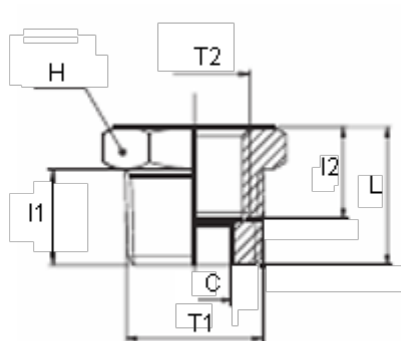

Varenummer: 5891140TR1214
Beskrivelse: Reduktionsstykke1140TR
R1/2" - G1/4"

Mål

C = 8.5

H = 22

L = 18.0

I1 = 12.5

I2 = 11.5

T1 = 1/2"

T2 = 1/4"